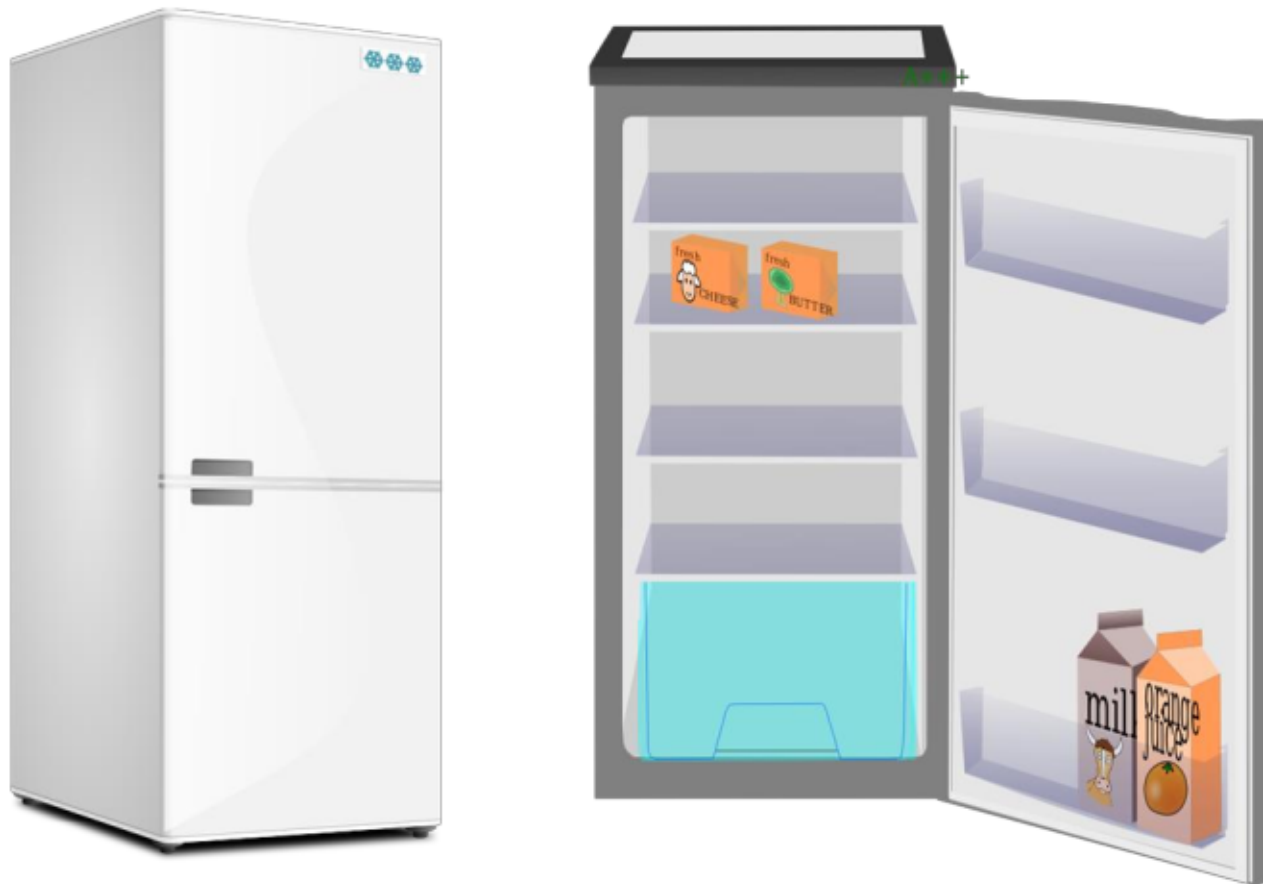

Laser-Multifunktionsdrucker, Farbe

TEC-Typischer Energieverbrauch [kWh/Woche]

* 0,5

* 2,2 (ineffizientes Gerät)

Stromkosten in 5 Jahren:

* 26,1 €

* 114, 7 € (ineffizientes Gerät)

jährlicher Energieverbrauch [kWh/jahr]